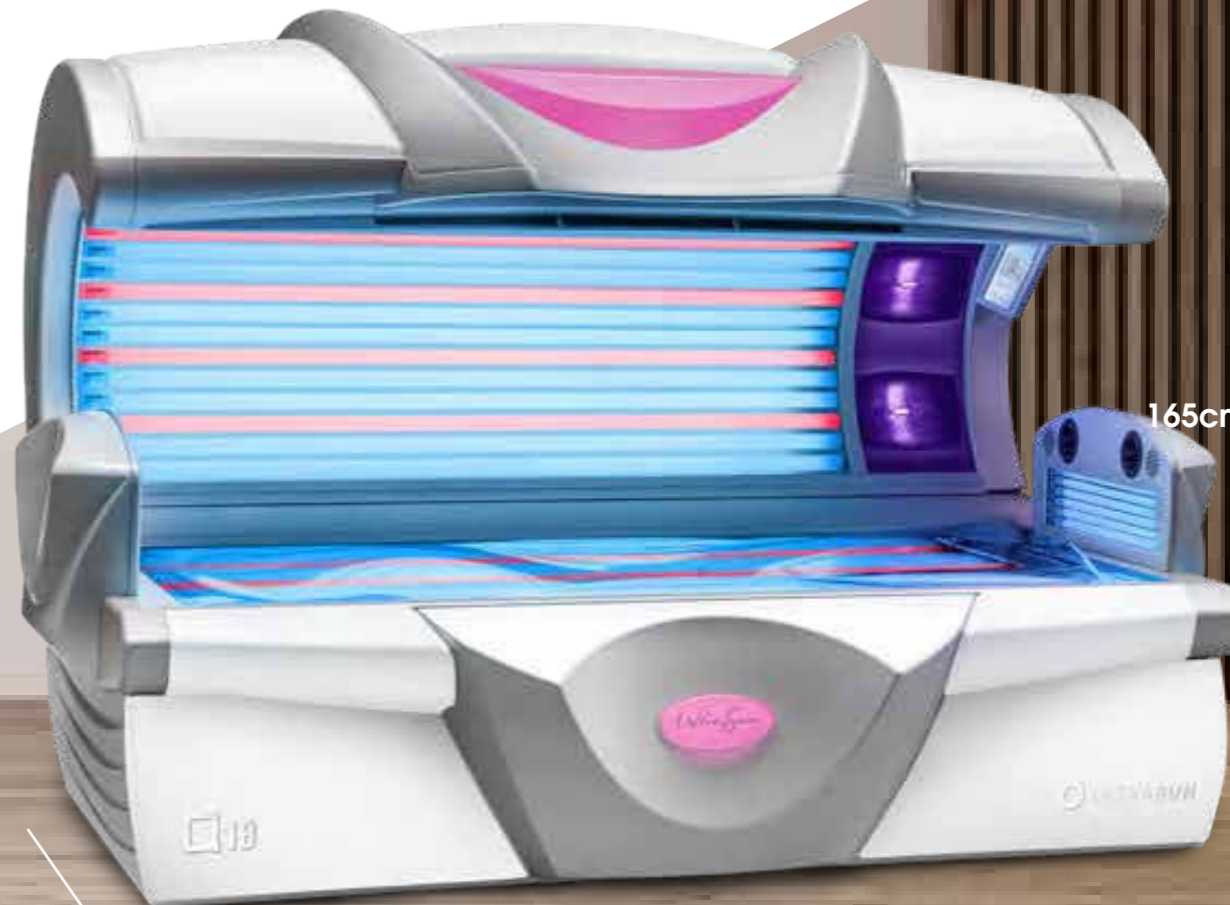

- Control fácil**
- Music Pro**
- Iluminación en Colores**

- Bronceador ombros y cabeza**
- Control por Voz**
- Sonido Wellness**

OPCIONALES

- Brisa**
- Aroma**

COLORES DISPONIBLES

Deam White Metallic

MAGNUM POWER